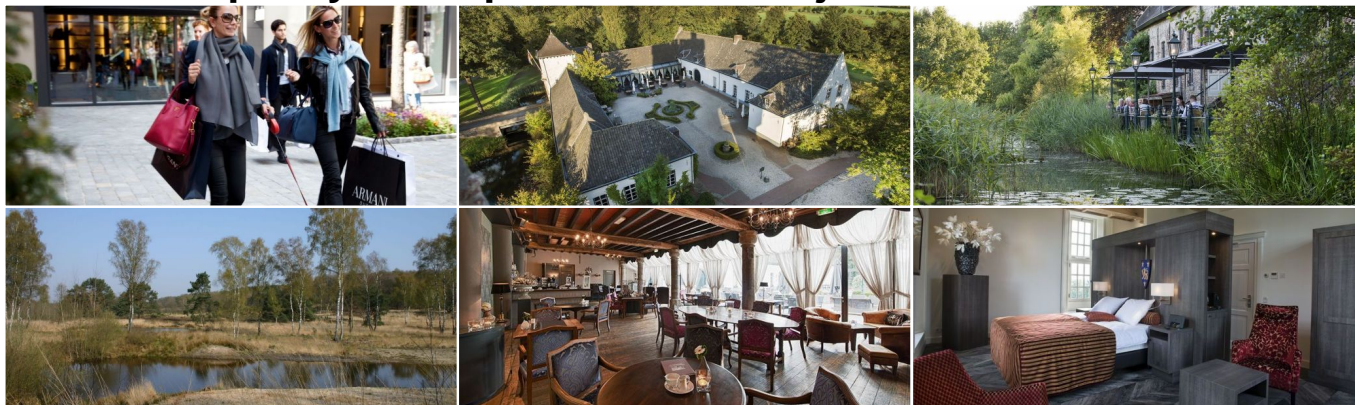

Outlet Shop till you drop vriendinnenuitje

Vorstelijk genieten op een eeuwenoud landgoed!

Zin in een weekendje weg of een nachtje wegdromen en gezellig shoppen met vriendinnen? Dan past dit Shop till you drop arrangement bij u! U slaapt een nacht in een kasteel en kunt uitgebreid gaan shoppen in het outlet center in Roermond.

Overnachten

Overnachten bij dit Landgoed Kasteel is wel heel bijzonder. In de kasteelhoeve, op zo'n 50 meter afstand van de Voorburcht verblijft u in unieke 2-persoons themasuïtes of luxe hotelkamers. Elke kamer heeft zijn eigen terras. Heel speciaal zijn de torenkamer en de "Baron de Ravillesuite" in de voorburcht. Ook zijn er 3 fantastische sauna suites beschikbaar in de nieuwe toren. Een kort of een lang verblijf op dit Landgoed Kasteel is gegarandeerd geslaagd!

Roerdalen, een natuurlijk stukje Midden-Limburg

Het Landgoed Kasteel is gelegen in de prachtige gemeente Roerdalen. Het het waterrijke, cultuurvolle en groene landschap van de gemeente Roerdalen. Het landschap kenmerkt zich door prachtige bosgebieden, oude rivierarmen, moerasgebieden, uitgestrekte landbouwgebieden en stuifduinen en pittoreske plaatsjes.